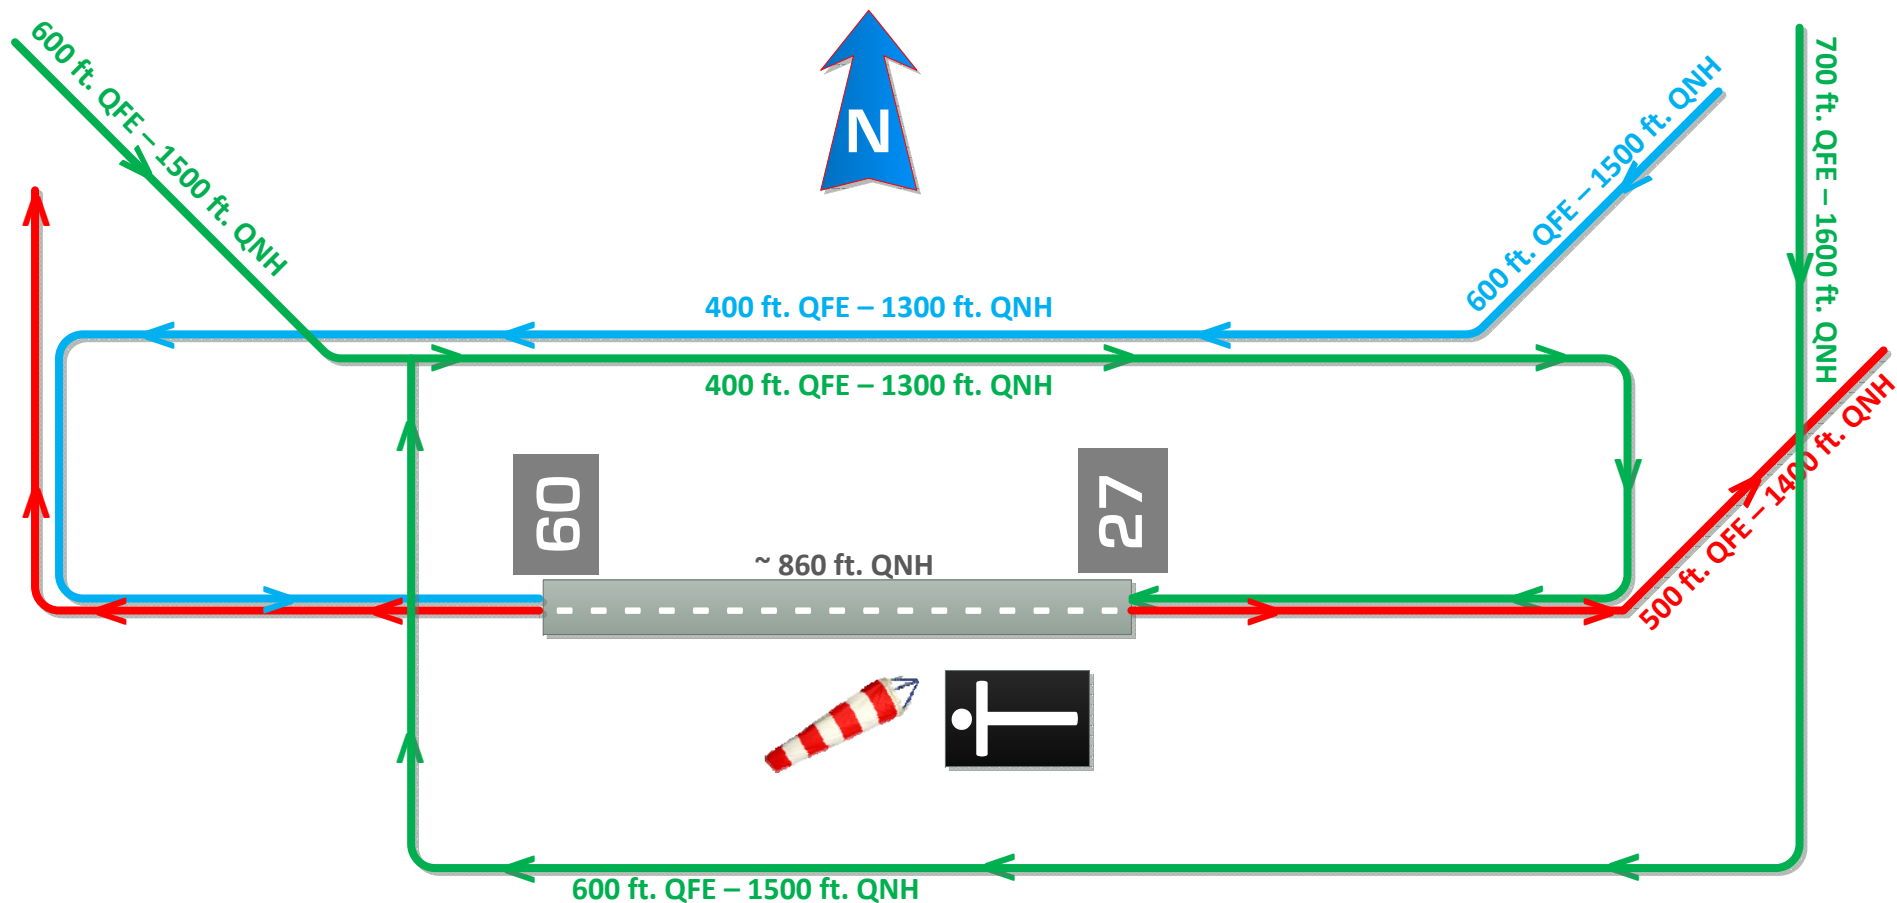

PROCEDURE DI AVVICINAMENTO E DECOLLO AVIOSUPERFICIE «LA VALLICELLA» - SUTRI (VT)

E' **ASSOLUTAMENTE VIETATO** l'avvicinamento diretto per pista 27.

L'avvicinamento per pista 09 è permesso soltanto in caso di componente di vento in coda non compatibile con le caratteristiche del velivolo.