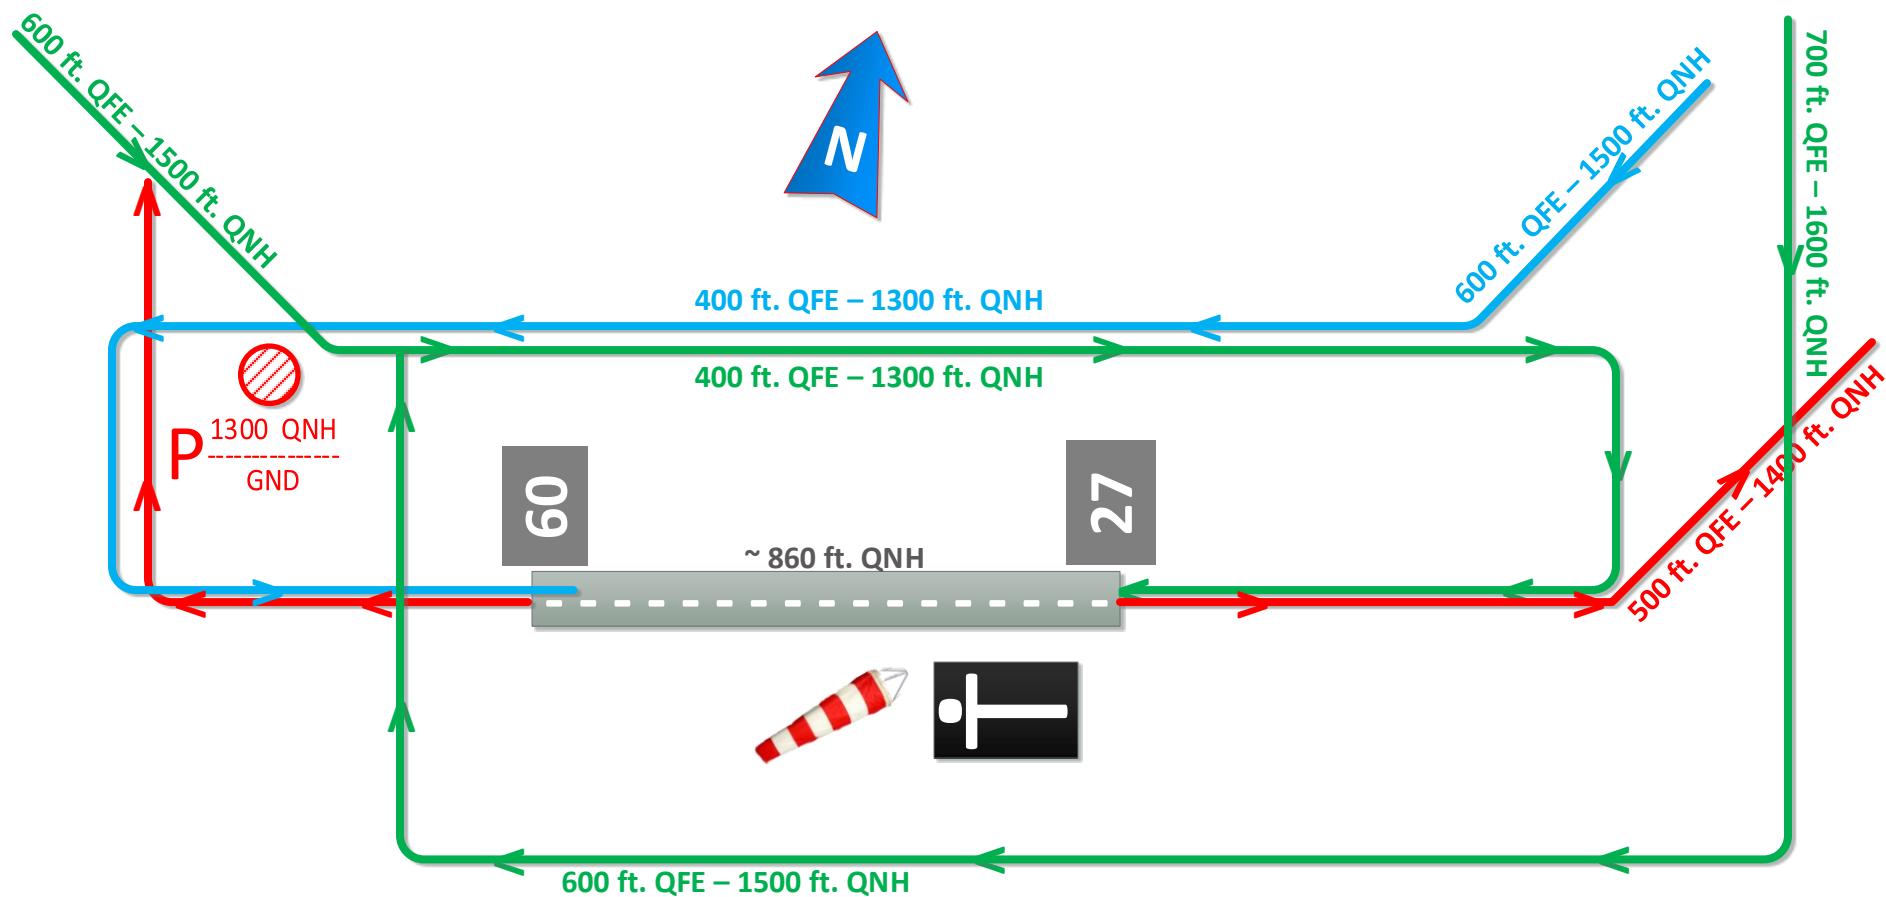

# PROCEDURE DI AVVICINAMENTO E DECOLLO AVIOSUPERFICIE «LA VALLICELLA» - SUTRI (VT)

E' **ASSOLUTAMENTE VIETATO** l'avvicinamento diretto per pista 27.

L'avvicinamento per pista 09 è permesso soltanto in caso di componente di vento in coda non compatibile con le caratteristiche del velivolo.